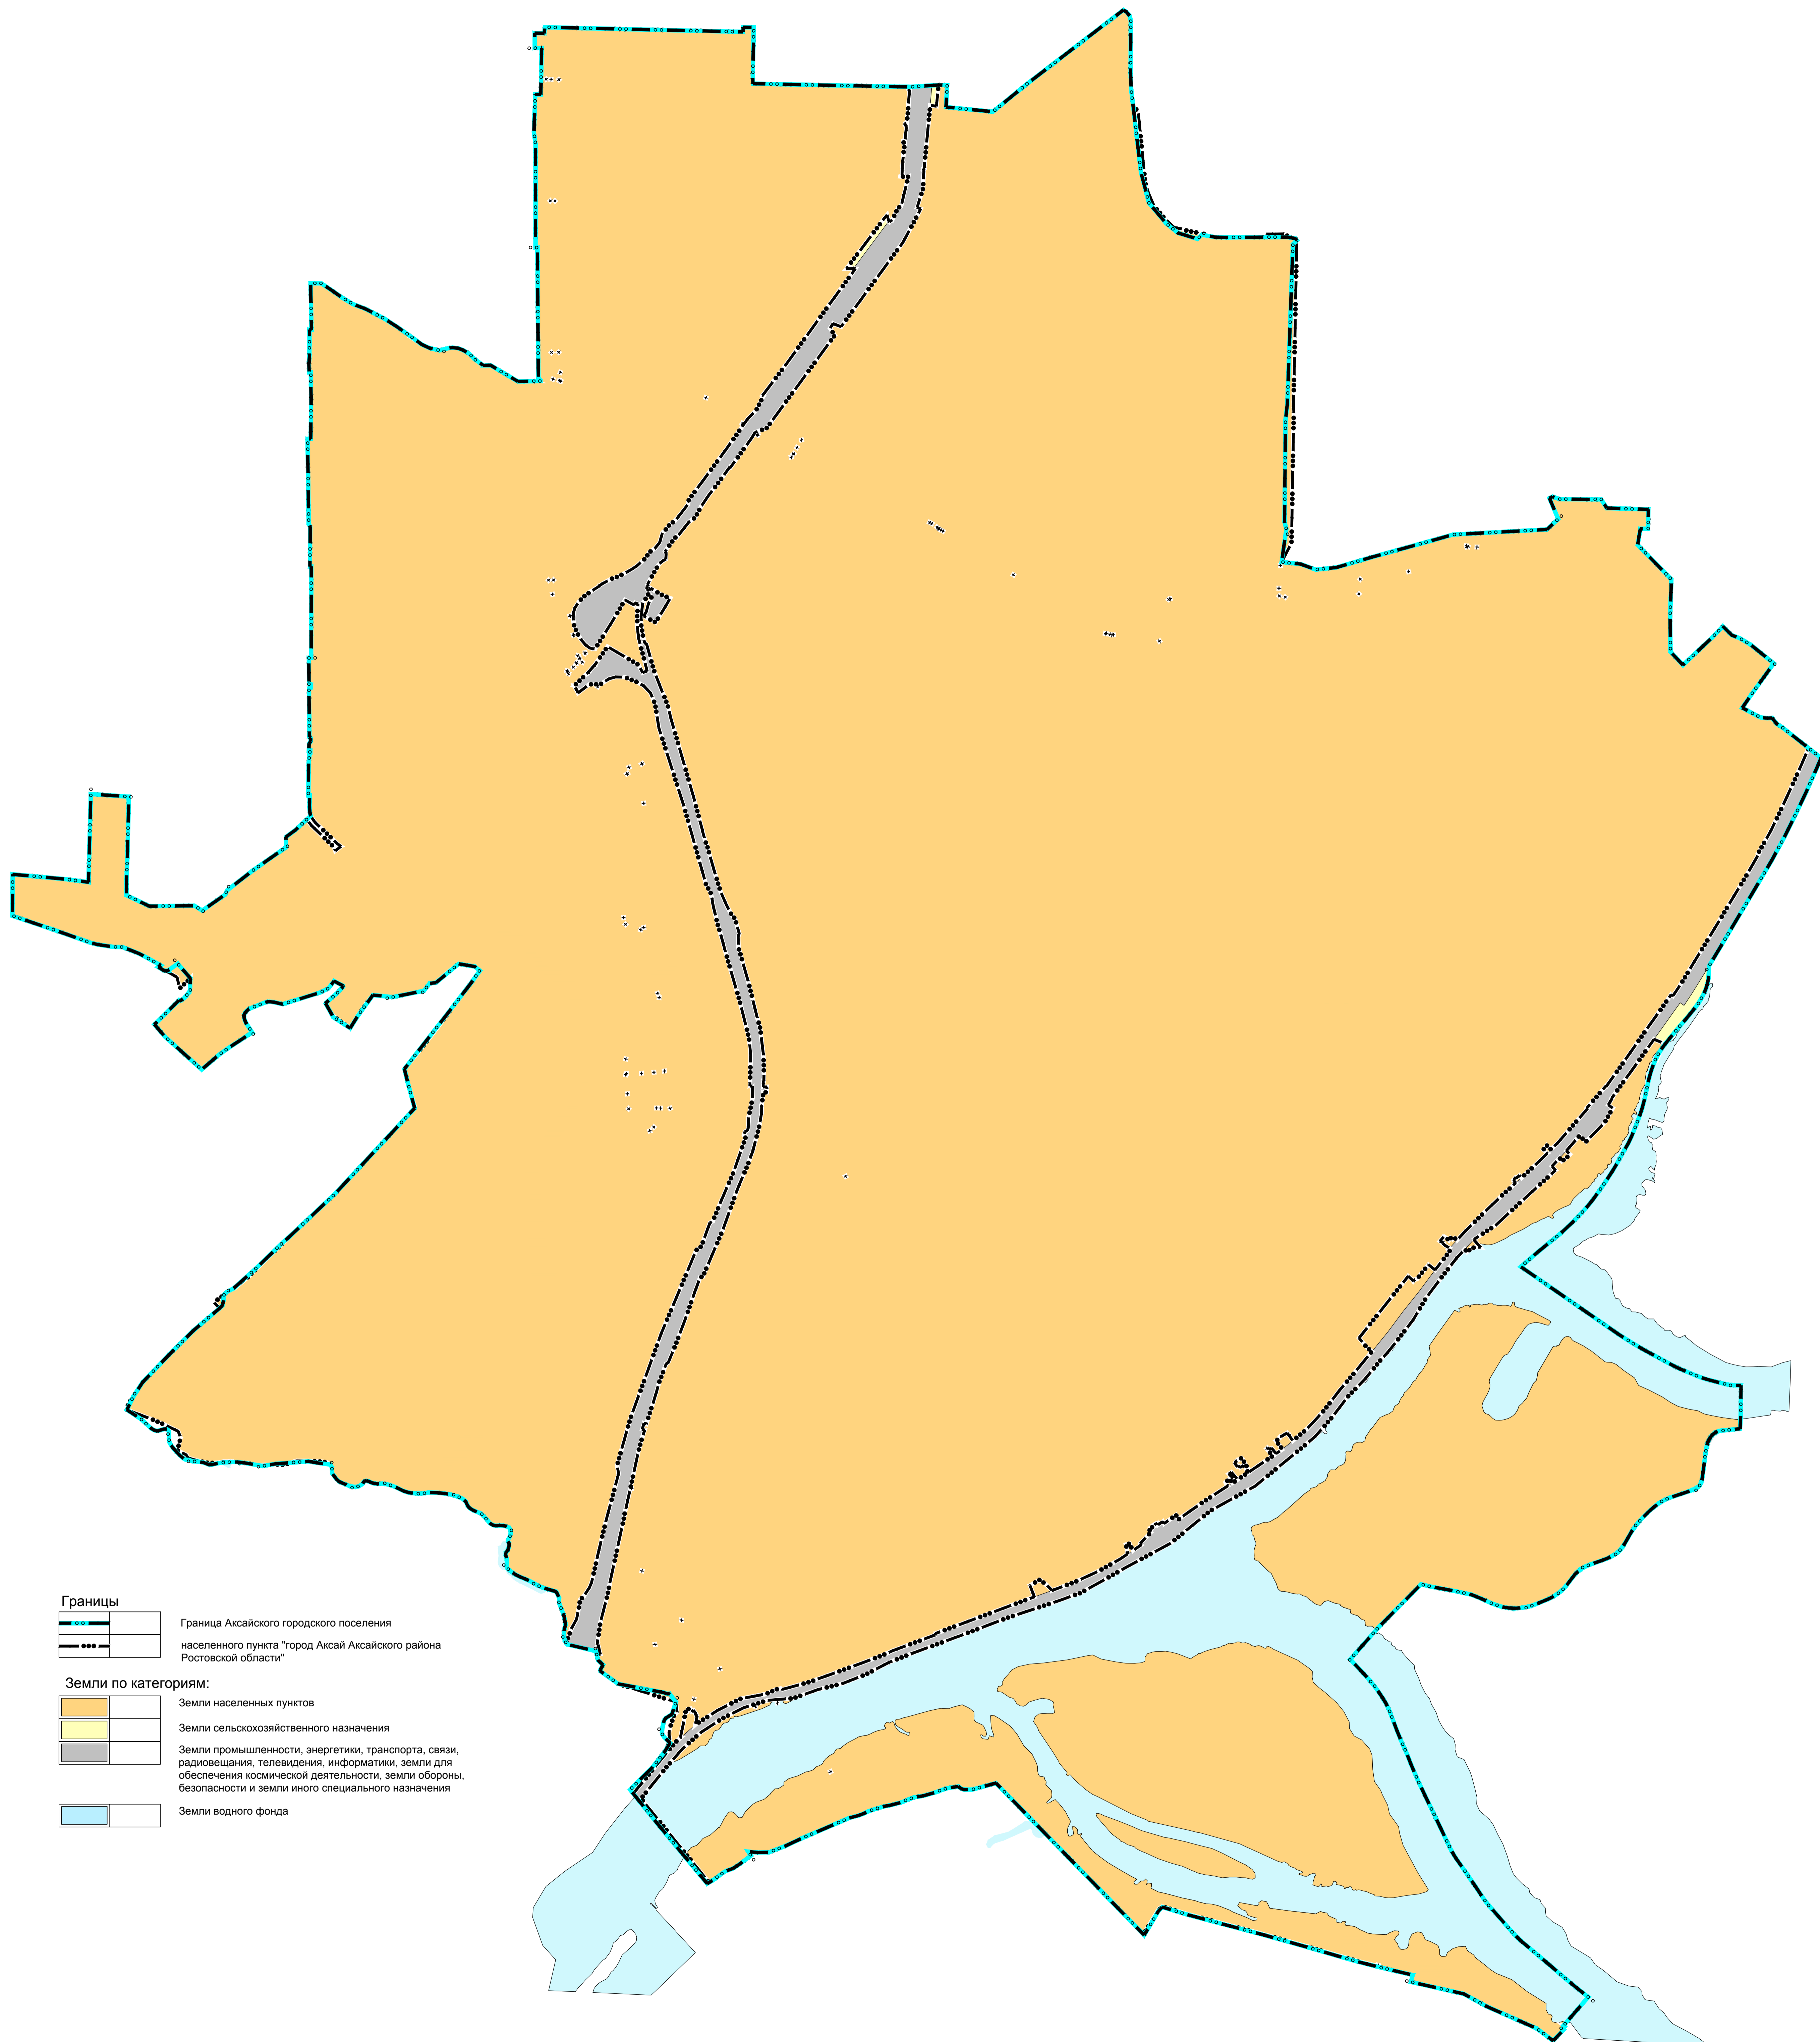

# Карта границ Аксайского городского поселения М 1:10000

### Границы

-  Граница Аксайского городского поселения
-  граница населенного пункта "город Аксай Аксайского района Ростовской области"